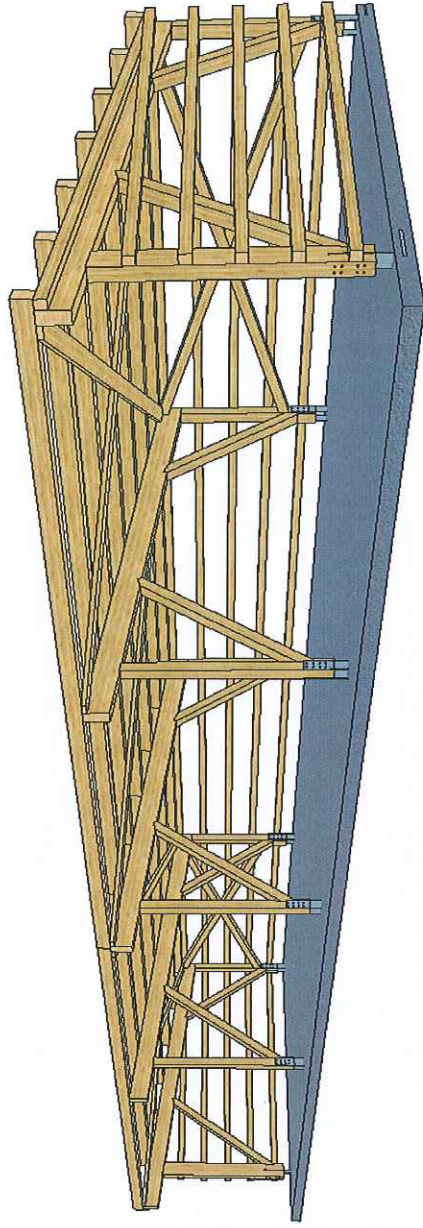

 **Zimmerei**
Walter Ludwig
Industriegebiet Grafenwald
Hinter Schulwiese 3
54411 Hermeskeil
Tel: 06503/99077 Fax: 99078

 **Zimmererei**
Walter Ludwig
Industriegebiet Grafenwald
Hinter Schulwiese 3
54411 Hermeskeil
Tel: 06503/99077 Fax: 99078

30498(1)-001* - Dietrich's AG - Dachtragwerk : 19.02 [x64]
 23.09.2020 / 12:55:54 / Maßstab: 1 : 50
 Rückwand